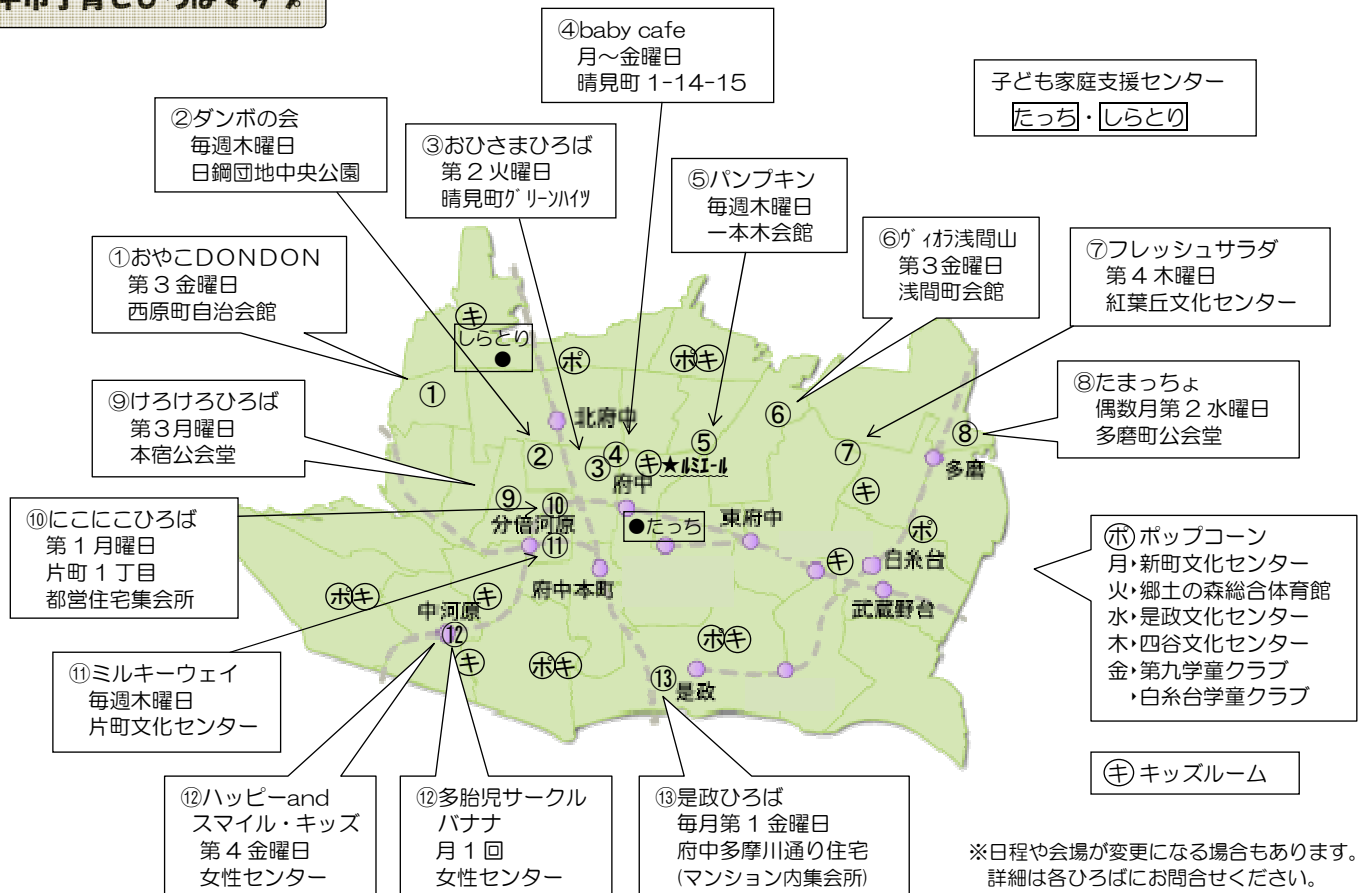

ひろげよう！ 子育てひろばの

ひろばって
どんなところ？

子育てのこと
もっと知りたい、聞きたい、
しゃべりたいっ！

ひろばって
自由で...
楽しんで...
ホッとできるところ。

日時 平成22年9月10日(金)
午前10時～午後3時 午前9時30分より受付開始

会場 ルミエール府中

対象 * 府中で子育てしている、またはこれから子育てする方
* 地域の子育てひろば活動に興味のある方・始めてみたい方

参加費 無料

後援：社会福祉法人府中市社会福祉協議会・NPO法人府中市民活動支援センター

<参加団体> 順不同

おやこひろばパンプキン・にこにこ広場・けろける広場・子育てひろばbabycafe府中・是政ひろば・ヴィオラ浅間山
ミルクウェイ・フレッシュサラダ・おやこDON-DON・ハッピーandスマイルキッズ・おひさまひろば・ダンボの会
多胎児サークルバナナ・府中市助産師会・たまっちょ・赤ちゃんとおそうぼう会・熊っちクラブ・ポップコーン(保育課)
たち、しらとり(子ども家庭支援センター)・ママチャリーズ・ふちゅう子育て応援団

10:00 ~ 15:00	
会議室	子育てひろばの紹介パネル・子育て情報コーナー
ホール	10:00 ~ 10:40 親子で楽しめる おはなしの世界 講師 蔵内睦子先生
	11:00 ~ 15:00 子育てひろば体験 工作・おしゃべり・ヨガ体操・うた など
休憩・授乳・おむつ換えのおへや	

会場にはスタッフがおりますので子育て相談や親子交流の場としてお気軽にご利用ください

蔵内睦子先生プロフィール

【十べえお話の会】主宰。中央図書館で30年以上読み聞かせを続ける傍ら、郷土の森や学校などでもお話をされている。たちでも毎月読み聞かせの会を開催。西原町のご自宅ではお話の会を開き30年。毎週木曜日には2000冊の絵本が並び「十べえ文庫」に子ども達が集まります。子どもだけでなくお母さんの心にも寄り添う先生の笑顔と声に癒されます。

【ルミエール府中】乳幼児健診会場保健センターのそばです。地下駐車場(71台)もありますが、利用状況によっては満車になる場合もありますので、なるべく公共機関のご利用をおすすめします。

府中市子育てひろばマップ

子育てひろばに遊びに行ったことがある人も、ちょっと気になっている人も、この機会にぜひ遊びに来てください。その他の子育て情報も沢山用意しております。