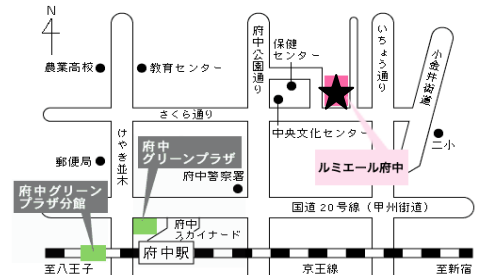

内容 * 子育てひろばの紹介・体験
* その他府中市内の子育て関連の掲示
* 親子で楽しめるおはなしの世界 (10:00～10:40 先着30組：蔵内睦子先生)
* 休憩・授乳・おむつ換えコーナー有

問合せ 府中市子ども家庭支援センター「たち」 TEL 042-354-8700
詳細はチラシ裏面や「てくてく府中」ホームページなどでご確認ください

共催：子育てひろば交流会・府中市子ども家庭部子育て支援課

後援：社会福祉法人府中市社会福祉協議会・NPO法人府中市民活動支援センター

<参加団体> 順不同

おやこひろばパンプキン・にこにこ広場・けろける広場・子育てひろばbabycafe府中・是政ひろば・ヴィオラ浅間山
ミルクウェイ・フレッシュサラダ・おやこDON-DON・ハッピーandスマイルキッズ・おひさまひろば・ダンボの会
多胎児サークルバナナ・府中市助産師会・たまっちょ・赤ちゃんとおそうぼう会・熊っちクラブ・ポップコーン(保育課)
たち、しらとり(子ども家庭支援センター)・ママチャリーズ・ふちゅう子育て応援団

10:00 ~ 15:00	
会議室	子育てひろばの紹介パネル・子育て情報コーナー
ホール	10:00 ~ 10:40 親子で楽しめる おはなしの世界 講師 蔵内睦子先生
	11:00 ~ 15:00 子育てひろば体験 工作・おしゃべり・ヨガ体操・うた など
休憩・授乳・おむつ換えのおへや	

会場にはスタッフがおりますので子育て相談や親子交流の場としてお気軽にご利用ください

蔵内睦子先生プロフィール

【十べえお話の会】主宰。中央図書館で30年以上読み聞かせを続ける傍ら、郷土の森や学校などでもお話をされている。たちでも毎月読み聞かせの会を開催。西原町のご自宅ではお話の会を開き30年。毎週木曜日には2000冊の絵本が並び「十べえ文庫」に子ども達が集まります。子どもだけでなくお母さんの心にも寄り添う先生の笑顔と声に癒されます。

【ルミエール府中】乳幼児健診会場保健センターのそばです。地下駐車場(71台)もありますが、利用状況によっては満車になる場合もありますので、なるべく公共機関のご利用をおすすめします。

府中市子育てひろばマップ

子育てひろばに遊びに行ったことがある人も、ちょっと気になっている人も、この機会にぜひ遊びに来てください。その他の子育て情報も沢山用意しております。